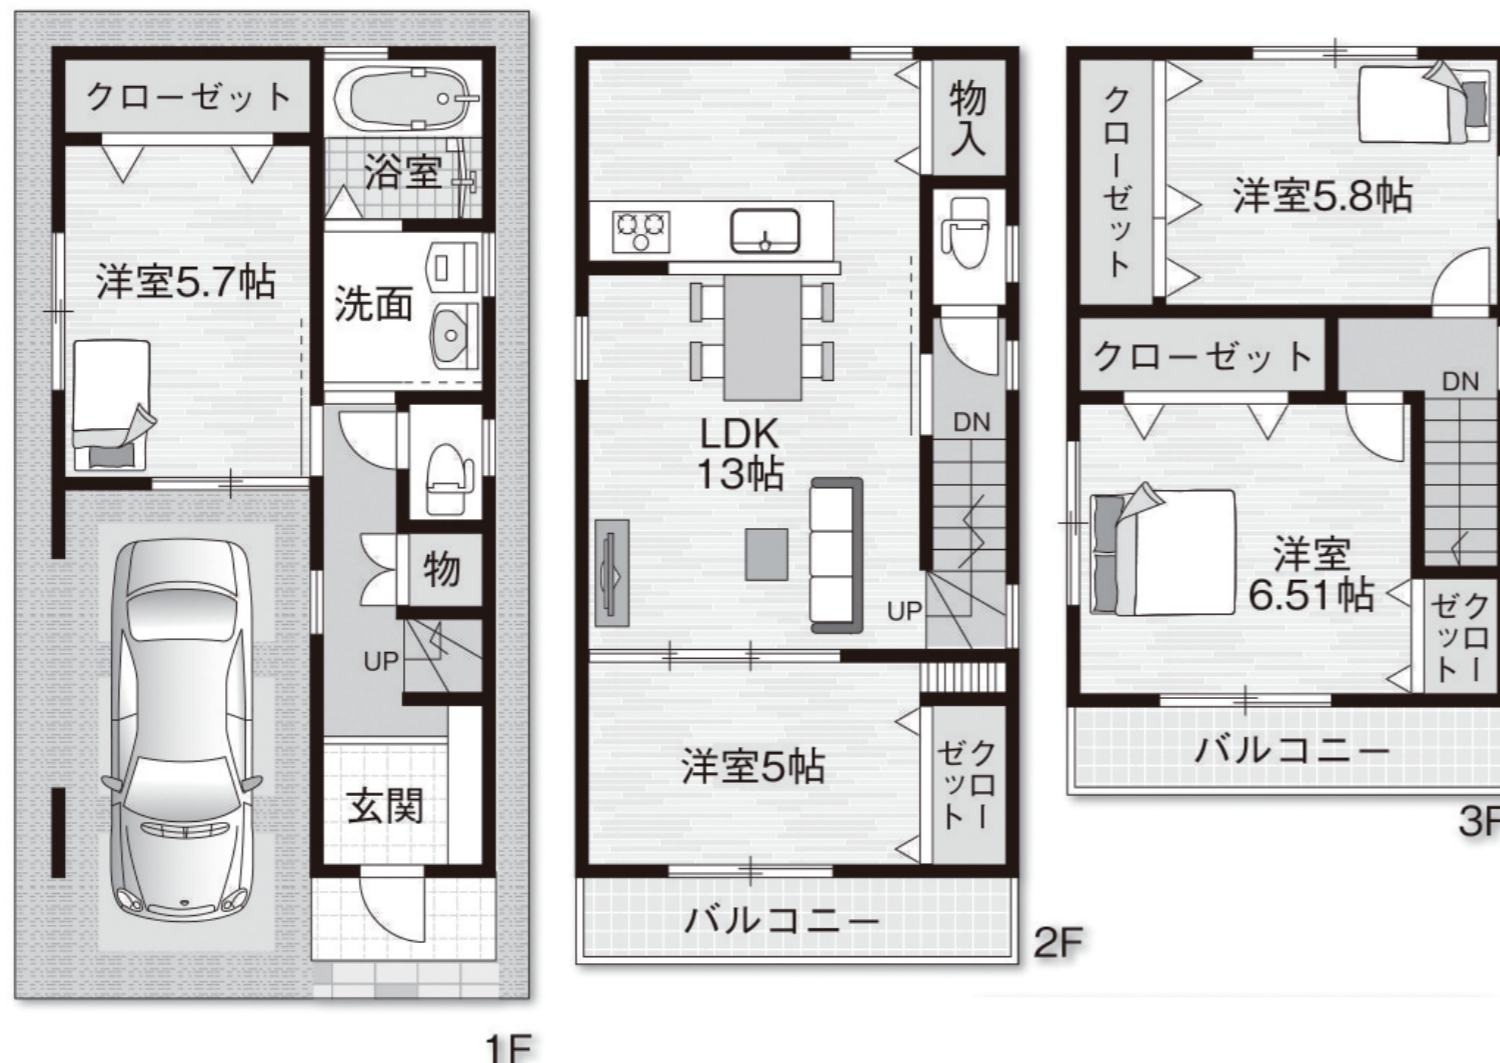

住之江区 粉浜西2丁目 **2,780万円**

新築戸建

校区 粉浜小学校
住吉第1中学校

消費税・外構費込

今のお家賃と比べて下さい!
低金利の今なら月々お支払い **約75,594円**

シルバーウィーク19~23日 オープンハウス!

…カーナビ入力…
大阪市住之江区粉浜西2-10-14

南向

即入居可

★豪華標準使用★

- ペアガラス ●タッチキーシステム
- デザイン間接照明 ●トイレウォシュレット
- 床暖房 ●TVモニター付きインターホン

★バスルーム★

- ミストサウナ ●浴室暖房乾燥機
- サウンドシャワー ●マルチステップ付バスタブ

★キッチン★

- 食器洗浄乾燥機 ●浄水器内臓シャワー
- ガラストップコンロ ●人造大理石

●所在地：大阪市住之江区粉浜西2丁目 ●交通：南海本線『粉浜駅』徒歩約7分 ●土地面積：約49.50㎡ ●建物面積：90.74㎡ ●構造：木造3階建 ●用途地域：第1種住居地域
 ●建ぺい率：80% ●容積率：200% ●道路状況：南側私道4m ●取引態様：媒介