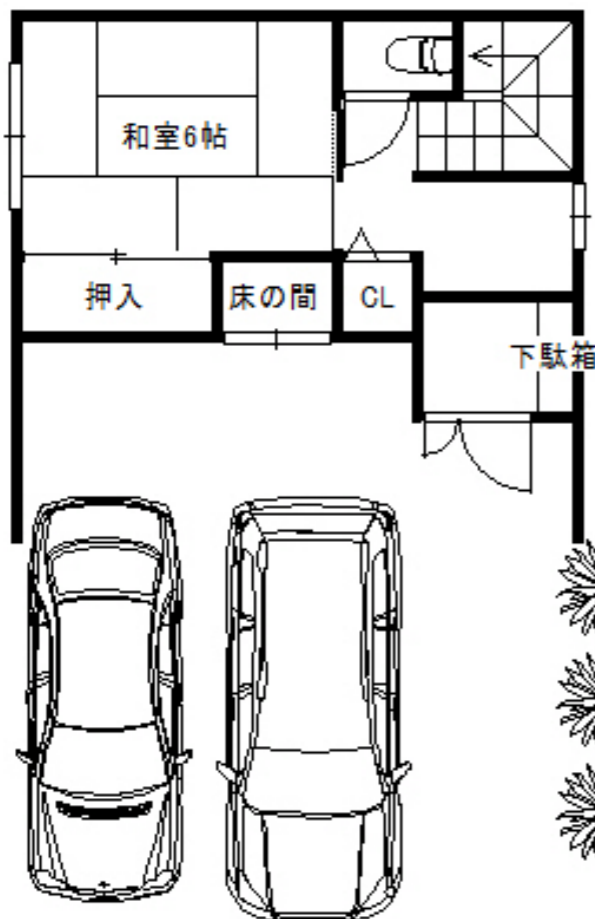

西成区 千本中2丁目 **1,980万円** 中古戸建

…カーナビ入力…大阪市西成区千本中2-6-6

今のお家賃と比べて下さい!
低金利の今なら月々お支払い 約**53,840円**

この**土****日**12~13日
シルバーウィーク19~23日
オープンハウス!

安心の鉄骨造
平成14年築

4LDK
ガレージ2台

広々間口
約6.9m

全面リフォーム済

- ★キッチンコンロ取替
- ★洗面台取替
- ★LDKダウンライト設置
- ★LDKフロアタイル貼替
- ★和室襖・障子貼替
- ★網戸一部貼替
- ★畳表替え
- ★トイレ部品取替
- ★クロス貼替
- ★クッションフロアー貼替
- ★ハウスクリーニング

校区 千本小学校・成南中学校

●所在地：大阪市西成区千本中2丁目●交通：地下鉄四つ橋線『岸里』駅徒歩約8分●敷地面積：約64.2㎡●延床面積：約101.47㎡●構造：鉄骨造3階建●用途地域：第1種住居地域・準防火地域
●建ぺい率：80%●容積率：200%●道路：東側幅員約4.2m●取引態様：媒介