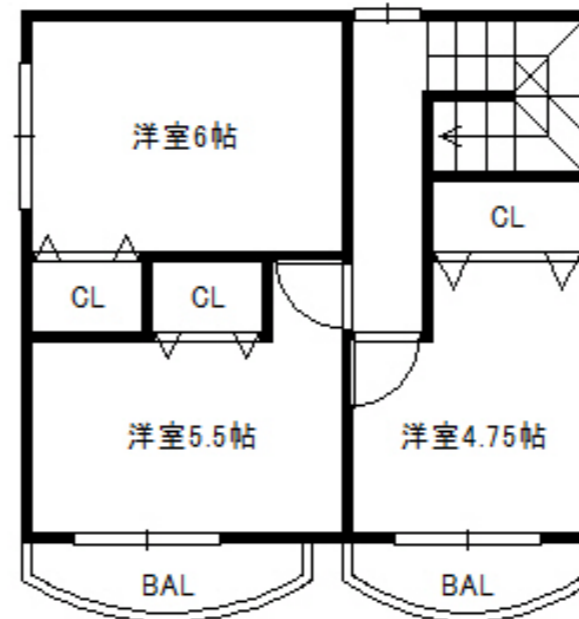

西成区 千本中2丁目 **1,980万円** 中古戸建

…カーナビ入力…大阪市西成区千本中2-6-6

今のお家賃と比べて下さい!
低金利の今なら月々お支払い 約**53,840円**

この**土****日**12~13日
シルバーウィーク19~23日
オープンハウス!

安心の鉄骨造
平成14年築

4LDK
ガレージ2台

広々間口
約6.9m

全面リフォーム済

- ★キッチンコンロ取替
- ★洗面台取替
- ★LDKダウンライト設置
- ★LDKフロアタイル貼替
- ★和室襖・障子貼替
- ★網戸一部貼替
- ★畳表替え
- ★トイレ部品取替
- ★クロス貼替
- ★クッションフロアー貼替
- ★ハウスクリーニング

校区 千本小学校・成南中学校

●所在地：大阪市西成区千本中2丁目●交通：地下鉄四つ橋線『岸里』駅徒歩約8分●敷地面積：約64.2㎡●延床面積：約101.47㎡●構造：鉄骨造3階建●用途地域：第1種住居地域・準防火地域
●建ぺい率：80%●容積率：200%●道路：東側幅員約4.2m●取引態様：媒介