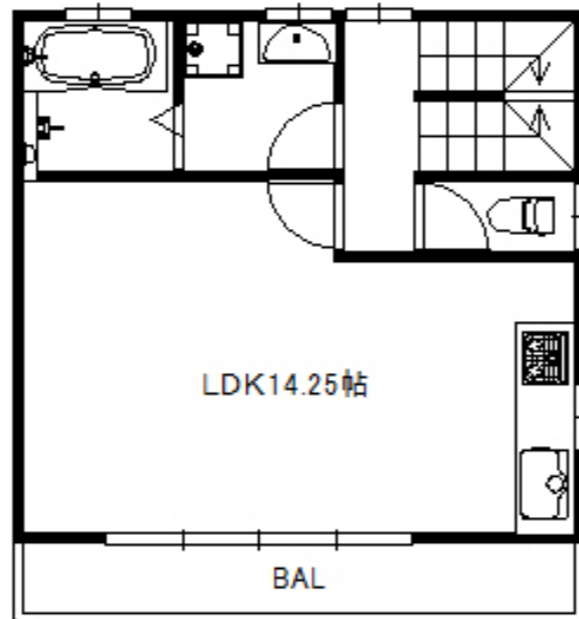

西成区 千本中2丁目 **1,980万円** 中古戸建

…カーナビ入力…大阪市西成区千本中2-6-6

今のお家賃と比べて下さい!
低金利の今なら月々お支払い 約**53,840円**

この**土****日**12~13日
シルバーウィーク19~23日
オープンハウス!

安心の鉄骨造
平成14年築

4LDK
ガレージ2台

広々間口
約6.9m

全面リフォーム済

- ★キッチンコンロ取替
- ★洗面台取替
- ★LDKダウンライト設置
- ★LDKフロアタイル貼替
- ★和室襖・障子貼替
- ★網戸一部貼替
- ★畳表替え
- ★トイレ部品取替
- ★クロス貼替
- ★クッションフロアー貼替
- ★ハウスクリーニング

校区 千本小学校・成南中学校

●所在地：大阪市西成区千本中2丁目●交通：地下鉄四つ橋線『岸里』駅徒歩約8分●敷地面積：約64.2㎡●延床面積：約101.47㎡●構造：鉄骨造3階建●用途地域：第1種住居地域・準防火地域
●建ぺい率：80%●容積率：200%●道路：東側幅員約4.2m●取引態様：媒介