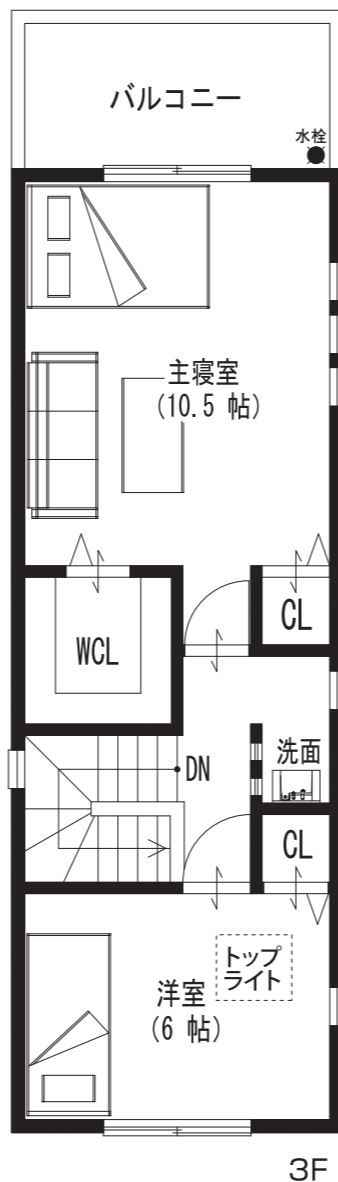

生野区 新今里6丁目

新築
一戸建

土地・建物
セット価格 **2,880** 万円

消費税・外構費込

月々のお支払例▶ 約**80,963**円～

★★新年初売りキャンペーン★★
★家電・家具50万円分贈呈★

売主に付仲介手数料不要

校区 東中川小学校
東生野中学校

近鉄大阪線
『今里』駅徒歩4分の駅近
2Wayアクセス
■地下鉄千日前線『小路』駅徒歩4分
■近鉄大阪線『今里』駅徒歩4分

26日(土) 27日(日)
オープンハウス!

大阪市生野区新今里6-5-12

上記カーナビで
お気軽にお越し下さい!

超ハイグレード住宅

- アイランドキッチン●カップボード●キッチン浄水器
- 食器洗い乾燥機●浴室TV●浴室暖房乾燥機●浴室くつろぎミストタワー
- システムドレッサー●トイレウォシュレット●トイレ1F・2F手洗いカウンター
- タッチキーシステム●どこでもドアフォン●床暖房・ペアガラス
- LEDダウンライト●高天井リビング●リビングエコカラット●折上天井
- 間接照明●内装建具ハイドア仕様●床下収納●トップライト・・・etc

- 所在地: 大阪市生野区新今里6丁目●交通: 近鉄大阪線『今里』駅徒歩約4分●土地面積: 57.3㎡
- 建延面積: 112.86㎡●構造: 木造3階建●用途地域: 第1種住居地域●建ぺい率: 80%
- 容積率: 300%●取引態様: 売主

WING Estate

(社)全日本不動産協会
(公社)不動産保証協会
宅地建物取引業免許
大阪府知事(2)50776号

有限会社 ウイング・エステート

〒557-0062 大阪市西成区津守1-8-3-2F E-mail/info@wingestate.jp