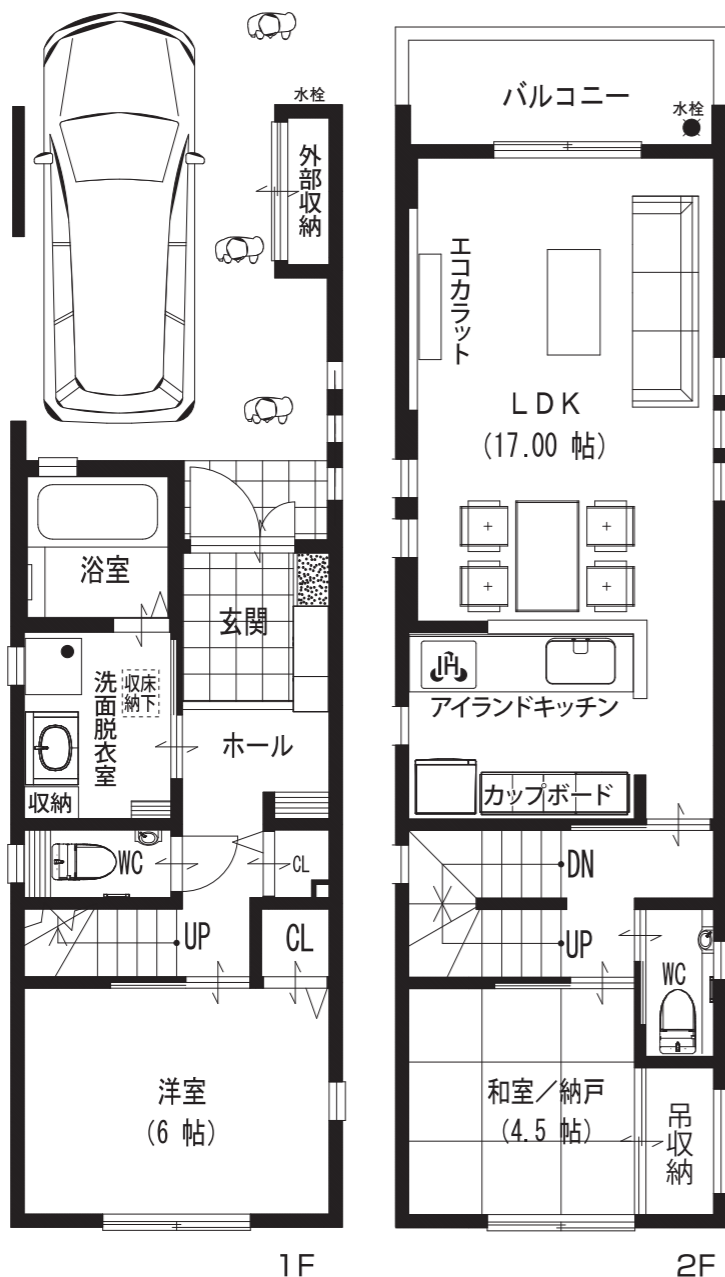

生野区 新今里6丁目

新築
一戸建

土地・建物
セット価格 **2,880** 万円

消費税・外構費込

月々のお支払例▶ 約**80,963**円～

★★新年初売りキャンペーン★★
★家電・家具50万円分贈呈★

売主に付仲介手数料不要

校区 東中川小学校
東生野中学校

近鉄大阪線
『今里』駅徒歩4分の駅近
2Wayアクセス
■地下鉄千日前線『小路』駅徒歩4分
■近鉄大阪線『今里』駅徒歩4分

26日(土) 27日(日)
オープンハウス!

大阪市生野区新今里6-5-12

上記カーナビで
お気軽にお越し下さい!

超ハイグレード住宅

- アイランドキッチン●カップボード●キッチン浄水器
- 食器洗い乾燥機●浴室TV●浴室暖房乾燥機●浴室くつろぎミストタワー
- システムドレッサー●トイレウォシュレット●トイレ1F・2F手洗いカウンター
- タッチキーシステム●どこでもドアフォン●床暖房・ペアガラス
- LEDダウンライト●高天井リビング●リビングエコカラット●折上天井
- 間接照明●内装建具ハイドア仕様●床下収納●トップライト・・・etc

- 所在地: 大阪市生野区新今里6丁目●交通: 近鉄大阪線『今里』駅徒歩約4分●土地面積: 57.3㎡
- 建延面積: 112.86㎡●構造: 木造3階建●用途地域: 第1種住居地域●建ぺい率: 80%
- 容積率: 300%●取引態様: 売主

WING Estate

(社)全日本不動産協会
(公社)不動産保証協会
宅地建物取引業免許
大阪府知事(2)50776号

有限会社 ウイング・エステート

〒557-0062 大阪市西成区津守1-8-3-2F E-mail/info@wingestate.jp