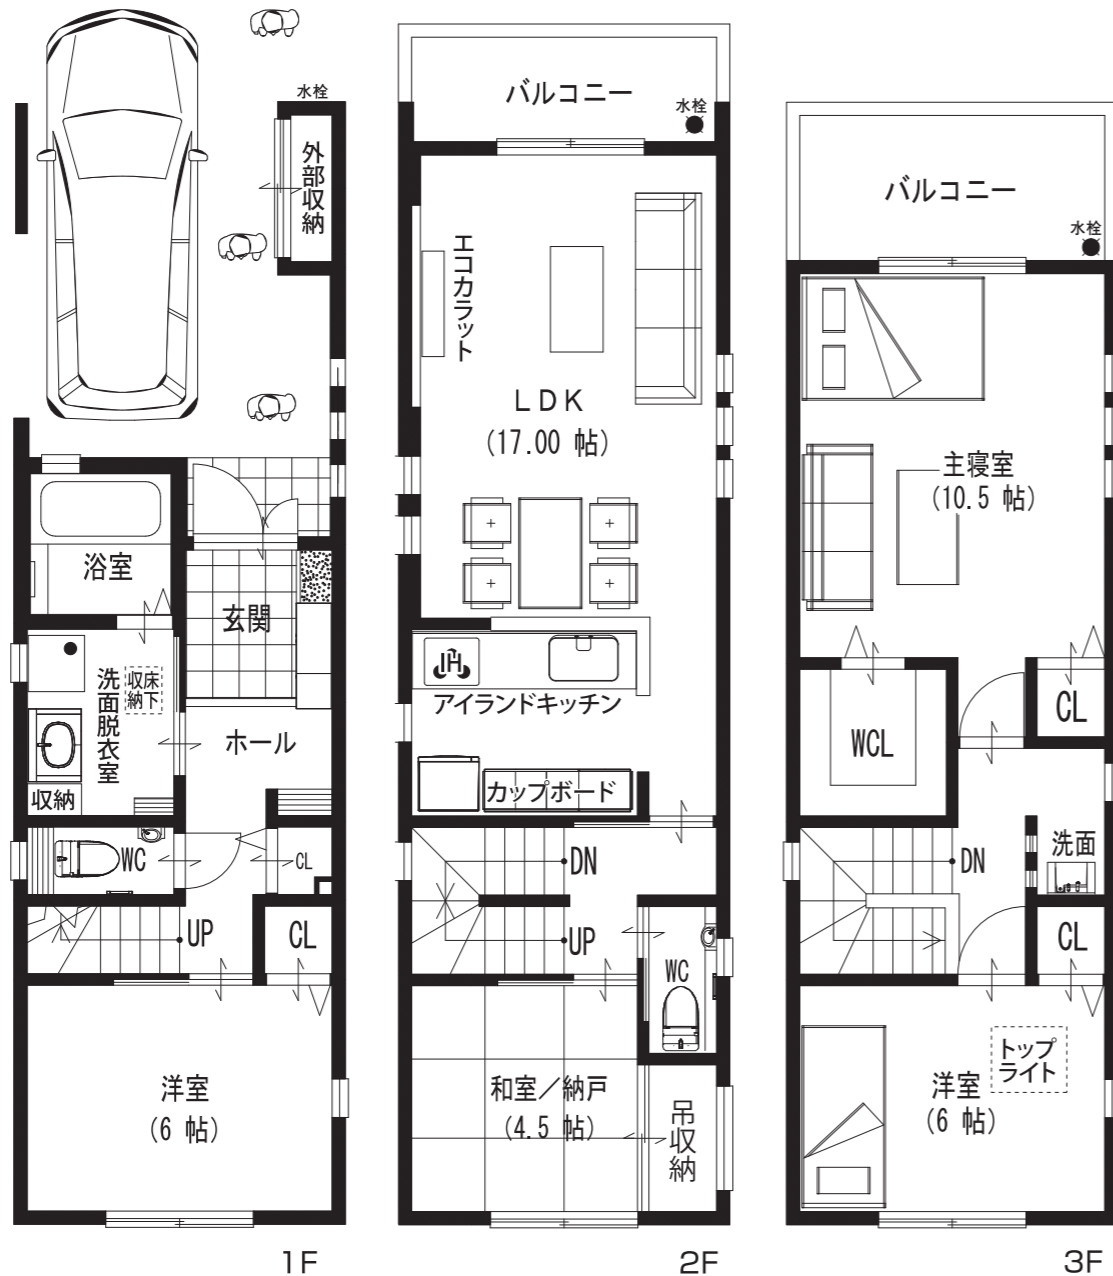

★年末総決算キャンペーン★
家電・家具50万円分贈呈!

生野区 新今里6丁目

新築
一戸建

土地・建物
セット価格 **2,880**万円

消費税・外構費込

月々のお支払例▶ 約**80,963**円～

校区 東中川小学校
東生野中学校

AM10時～PM20時

この**3日±4日**回
オープンハウス!

大阪市生野区新今里6-5-12

上記カーナビで
お気軽にお越し下さい!

近鉄大阪線
「今里」駅徒歩4分の駅近
2Wayアクセス

■地下鉄千日前線「小路」駅徒歩4分
■近鉄大阪線「今里」駅徒歩4分

売主に付仲介手数料不要

超ハイグレード住宅

- ●アイランドキッチン●カップボード●キッチン浄水器
- ●食器洗い乾燥機●浴室TV●浴室暖房乾燥機●浴室くつろぎミストタワー
- ●システムドレッサー●トイレウォシュレット●トイレ1F・2F手洗いカウンター
- ●タッチキーシステム●どこでもドアフォン●床暖房・ペアガラス
- ●LEDダウンライト●高天井リビング●リビングエコカラット●折上天井
- ●間接照明●内装建具ハイドア仕様●床下収納●トップライト・・・etc

●所在地／大阪市生野区新今里6丁目●交通／近鉄大阪線「今里」駅徒歩4分●土地面積／57.30㎡●建延面積／約112.86㎡～●構造／木造3階建●用途地域／第1種住居地域●建ぺい率／80%●容積率／300%●完成済●取引態様／売主

WING Estate

(社)全日本不動産協会会員
(公社)不動産保証協会会員
宅地建物取引業免許
大阪府知事(2)50776号

有限会社 ウイング・エステート
〒557-0062 大阪市西成区津守1-8-3-2F E-mail/info@wingestate.jp

TEL 06-4392-8601
FAX 06-4392-8602

有限会社ウイング・エステート 検索

http://www.wingestate.jp/