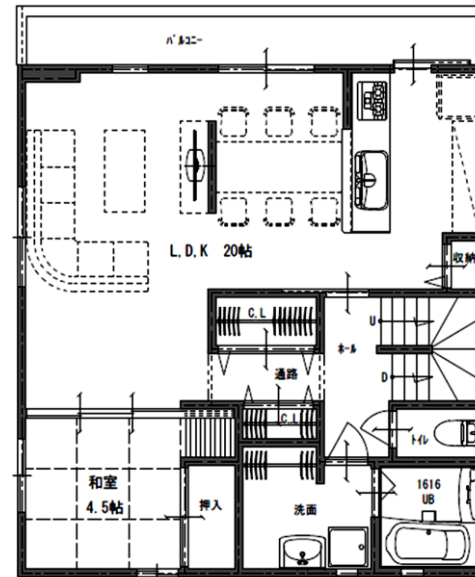

超ハイグレード住宅 豪華標準仕様

ミスト サウナ	カワック	浴室 TV
ペア ガラス	エコ ガラス	ヌック
食洗器	キッチン 浄水器	カップ ボード
オール 電化	タッチキー システム	どこでも ドアホン
ウォシュ レット	手洗い カウンター	琉球畳
外壁 パワーボード	屋根裏換気 システム	LED ダウンライト
新断熱材 フォームライトSL	タイルデッキ バルコニー	内装建材 ハイドア仕様

土地のみ
の分譲可

完全
自由設計

天王寺区「国分町」

価格 **3,680** 万円 ▶ 土地
約16坪プラン

価格 **4,980** 万円 ▶ 土地
約23坪プラン

価格 **5,980** 万円 ▶ 土地
約28坪プラン

売主に付仲介手数料無料

注文建築のように設計、プランニング、
きめ細やかなコミュニケーションで建て
る利便性、環境、用途に応じた各種プラン
を提案致します。

★緑豊かな公園近く

★前面道路8m