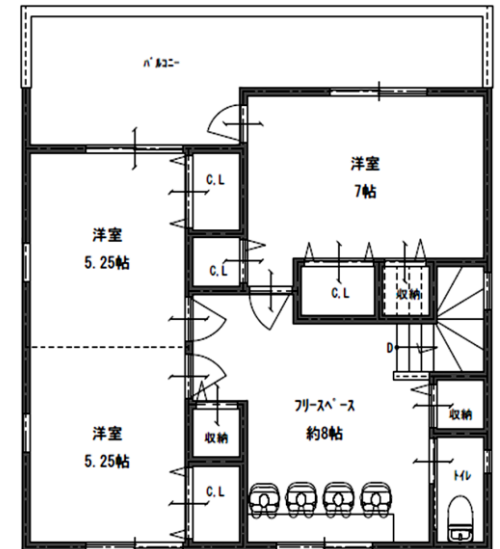

超ハイグレード住宅 豪華標準仕様

ミスト サウナ	カワック	浴室 TV
ペア ガラス	エコ ガラス	ヌック
食洗器	キッチン 浄水器	カップ ボード
オール 電化	タッチキー システム	どこでも ドアホン
ウォシュ レット	手洗い カウンター	琉球畳
外壁 パワーボード	屋根裏換気 システム	LED ダウンライト
新断熱材 フォームライトSL	タイルデッキ バルコニー	内装建材 ハイドア仕様

土地のみ
の分譲可

完全
自由設計

天王寺区「国分町」

価格 **3,680** 万円 ▶ 土地
約16坪プラン

価格 **4,980** 万円 ▶ 土地
約23坪プラン

価格 **5,980** 万円 ▶ 土地
約28坪プラン

売主に付仲介手数料無料

注文建築のように設計、プランニング、
きめ細やかなコミュニケーションで建て
る利便性、環境、用途に応じた各種プラン
を提案致します。

★緑豊かな公園近く

★前面道路8m