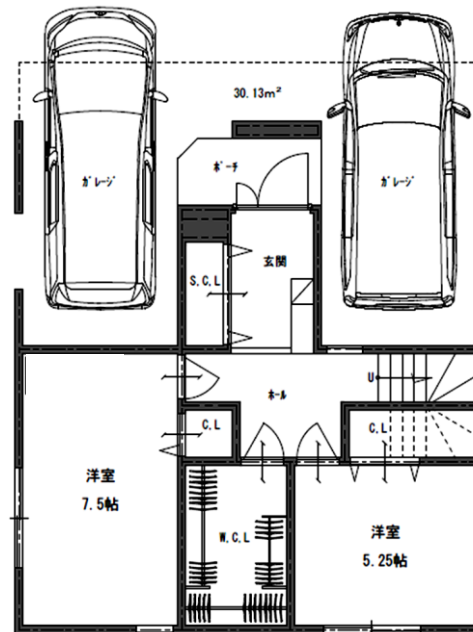

超ハイグレード住宅 豪華標準仕様

ミスト サウナ	カワック	浴室 TV
ペア ガラス	エコ ガラス	ヌック
食洗器	キッチン 浄水器	カップ ボード
オール 電化	タッチキー システム	どこでも ドアホン
ウォシュ レット	手洗い カウンター	琉球畳
外壁 パワーボード	屋根裏換気 システム	LED ダウンライト
新断熱材 フォームライトSL	タイルデッキ バルコニー	内装建材 ハイドア仕様

土地のみ
の分譲可

完全
自由設計

天王寺区「国分町」

価格 **3,680** 万円 ▶ 土地
約16坪プラン

価格 **4,980** 万円 ▶ 土地
約23坪プラン

価格 **5,980** 万円 ▶ 土地
約28坪プラン

売主に付仲介手数料無料

注文建築のように設計、プランニング、
きめ細やかなコミュニケーションで建て
る利便性、環境、用途に応じた各種プラン
を提案致します。

★緑豊かな公園近く

★前面道路8m