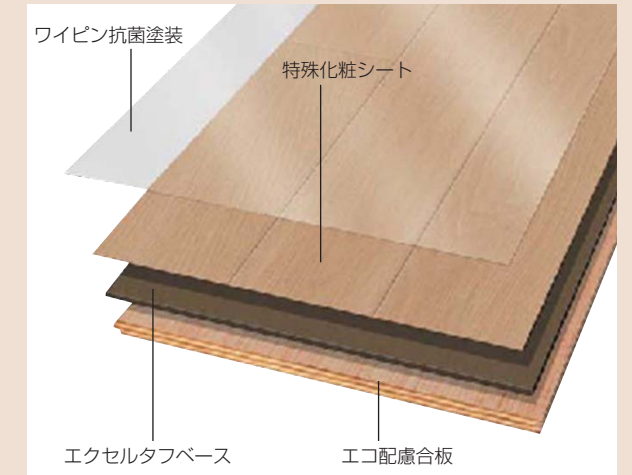

※イメージ写真です。

環境に配慮したエコ配慮基材を採用。

植林木を使ったエコ配慮素材

従来品よりも重量を約15%／坪軽減しました。

美しい木目を表現した
特殊化粧シート仕上げ。

色違いしにくい特殊化粧シート仕上げです。

ワックスがけをしなくても
美しさが長持ちします。

汚れや傷がつきにくく、日常のお手入れはから拭きだけでOK。床表面はツヤ落ちや色落ちが発生しにくい塗装仕上げです。

日常での、すり傷や
へこみ傷がつきにくい床材。

基材に高強度のエクセルタフベースを採用。キャスター付きのイスや家具を使用しても傷がつきにくく、光沢感も長持ちします。

●エクセルダーク色

●エクセルブラウン色

●エクセルミディアム色

●エクセルナチュラル色

●エクセルライト色

●エクセルホワイト色